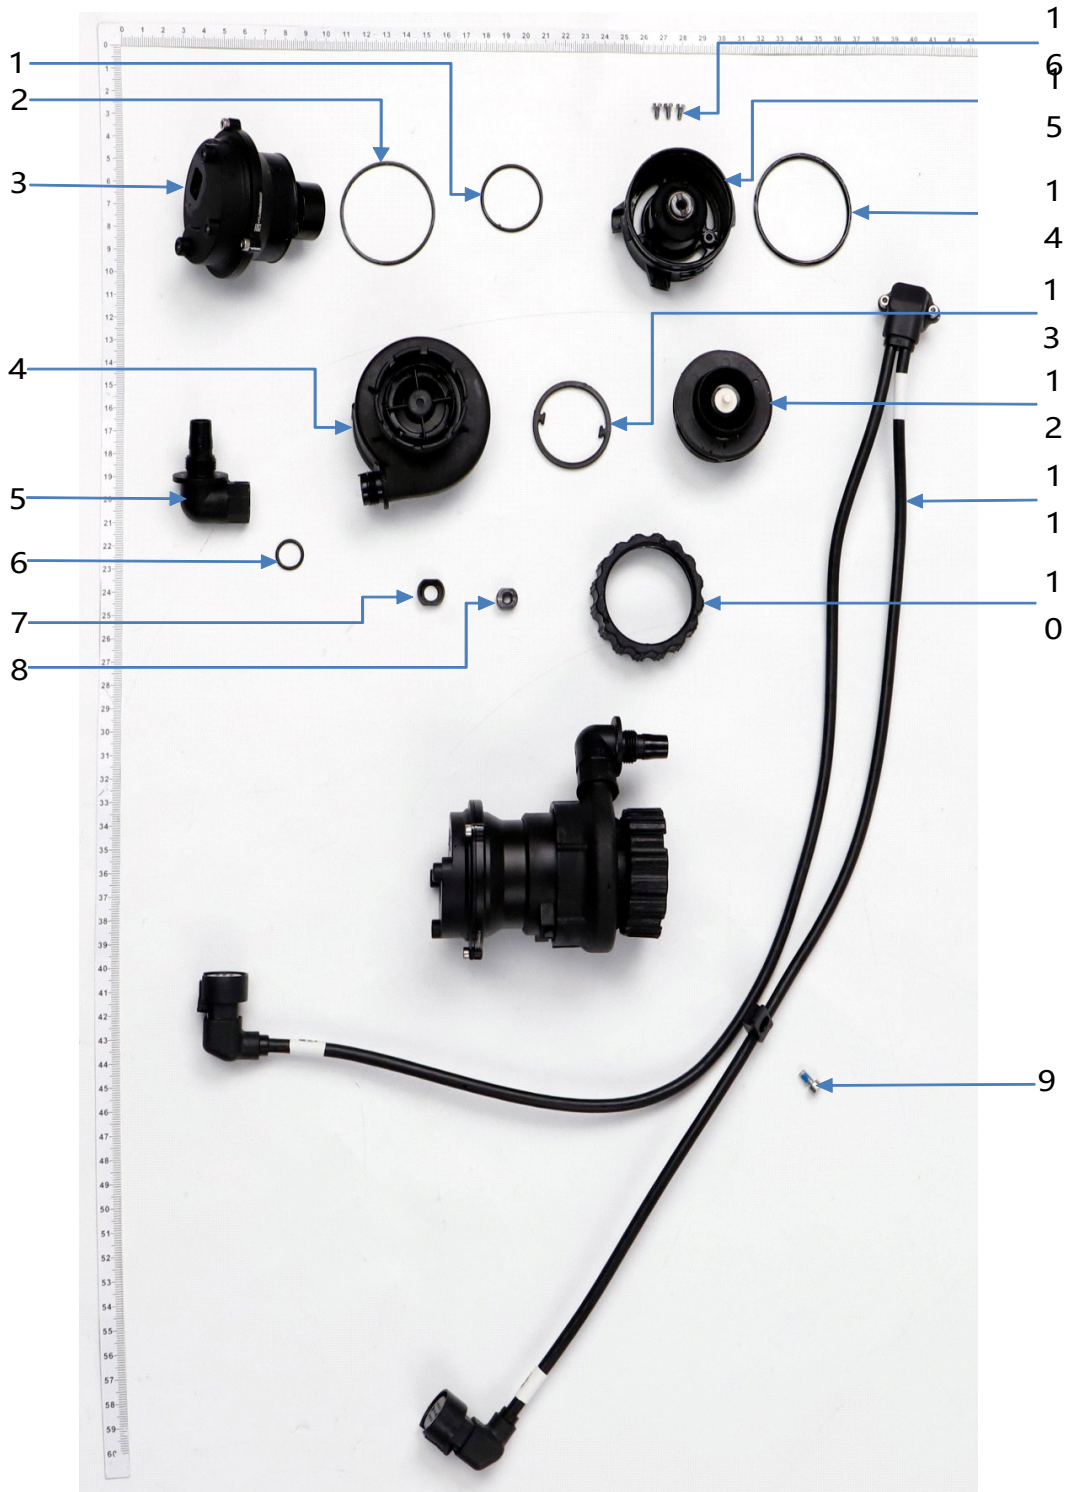

T100 Parts

[Flow Meter 1](#)

[Impeller Pump](#)

[Spray Tank 1](#)

[Spray Tank 2](#)

[Spray Boom](#)

[Landing Gear 1](#)

[Landing Gear 2](#)

[Landing Gear 3](#)

[Cable Distribution](#)

[Front Frame 1](#)

[Front Frame 2](#)

[Middle Frame](#)

[Arms Large Front](#)

[Short Arms](#)

[M1 & M3 Arms](#)

[Motor](#)

[Propeller](#)

Flow Meter Module

No.	Material Number	Material Name
1	YC.JG.ZS006171	Thumb Nut
2	YC.JG.ZS006199	Flow Meter Adapter
3	YC.JG.MY001790	Flow Meter Adapter Sealing Ring
4	BC.AG.SS001031	Flow Meter Module
5	YC.JG.ZS006165	Hose Nut
6	YC.JG.JS000080	Flow Meter Water Outlet Hose
7	YC.JG.ZS006171	Thumb Nut
8	YC.JG.ZS006170	One-Way Valve
9	YC.JG.MY001774	One-Way Valve Sealing Ring
10	YC.JG.MY001775	Valve Core Sealing Ring
11	YC.JG.TT000285	One-Way Valve Spring
12	YC.JG.ZS006644	Hose Y-tee Part
13	YC.JG.ZS006115	Single Connector Rubber Stopper
14	YC.JG.JS000088	Flow Meter Water Inlet Hose

Impeller Pump

No.	Material Number	Material Name
1	YC.JG.MY001315	Sealing Ring (OD=31.4 mm)
2	YC.JG.MY001828	Motor Sealing Ring (OD= 46.8 mm)
3	BC.AG.SS001033	Impeller Pump Motor
4	YC.JG.ZS006166	Pump Shell
5	YC.JG.ZS006175	Impeller Pump Curving Connector
6	YC.JG.MY001830	Curving Connector Sealing Ring
7	YC.JG.MY001327	Ceramic Rubber Pad
8	YC.JG.FM000157	Ceramic Gasket
9	YC.WJ.L01234	Screw M40-HC080080-68-85
10	YC.JG.ZS002233	Water Outlet Rotation Cover
11	YC.XC.XX001409	Sprinkler Adapter Cable
12	BC.AG.SS001032	Impeller Module
13	YC.JG.MY001053	Y-tee Part Sealing Pad
14	YC.JG.MY001052	Pump Sealing Ring
15	YC.JG.ZS006167	Spacing Sleeve
16	YC.ST.LL000717	Screw (M25-HC00500050-050020-5104-N)