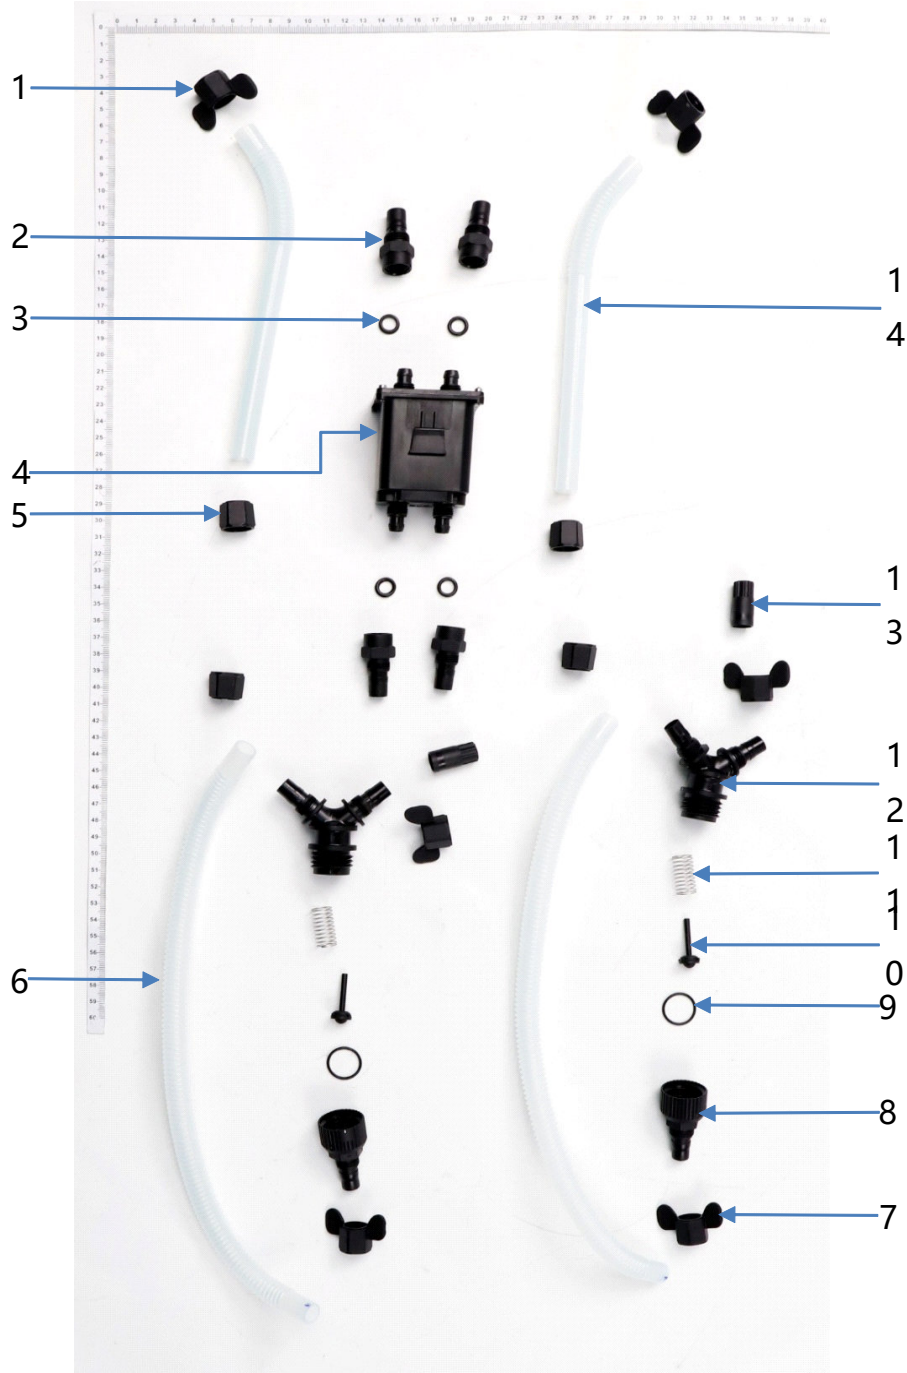

T100 Parts

[Flow Meter 1](#)

[Impeller Pump](#)

[Spray Tank 1](#)

[Spray Tank 2](#)

[Spray Boom](#)

[Landing Gear 1](#)

[Landing Gear 2](#)

[Landing Gear 3](#)

[Cable Distribution](#)

[Front Frame 1](#)

[Front Frame 2](#)

[Middle Frame](#)

[Arms Large Front](#)

[Short Arms](#)

[M1 & M3 Arms](#)

[Motor](#)

[Propeller](#)

Flow Meter Module

No.	Material Number	Material Name
1	YC.JG.ZS006171	Thumb Nut
2	YC.JG.ZS006199	Flow Meter Adapter
3	YC.JG.MY001790	Flow Meter Adapter Sealing Ring
4	BC.AG.SS001031	Flow Meter Module
5	YC.JG.ZS006165	Hose Nut
6	YC.JG.JS000080	Flow Meter Water Outlet Hose
7	YC.JG.ZS006171	Thumb Nut
8	YC.JG.ZS006170	One-Way Valve
9	YC.JG.MY001774	One-Way Valve Sealing Ring
10	YC.JG.MY001775	Valve Core Sealing Ring
11	YC.JG.TT000285	One-Way Valve Spring
12	YC.JG.ZS006644	Hose Y-tee Part
13	YC.JG.ZS006115	Single Connector Rubber Stopper
14	YC.JG.JS000088	Flow Meter Water Inlet Hose

Impeller Pump

No.	Material Number	Material Name
1	YC.JG.MY001315	Sealing Ring (OD=31.4 mm)
2	YC.JG.MY001828	Motor Sealing Ring (OD= 46.8 mm)
3	BC.AG.SS001033	Impeller Pump Motor
4	YC.JG.ZS006166	Pump Shell
5	YC.JG.ZS006175	Impeller Pump Curving Connector
6	YC.JG.MY001830	Curving Connector Sealing Ring
7	YC.JG.MY001327	Ceramic Rubber Pad
8	YC.JG.FM000157	Ceramic Gasket
9	YC.WJ.L01234	Screw M40-HC080080-68-85
10	YC.JG.ZS002233	Water Outlet Rotation Cover
11	YC.XC.XX001409	Sprinkler Adapter Cable
12	BC.AG.SS001032	Impeller Module
13	YC.JG.MY001053	Y-tee Part Sealing Pad
14	YC.JG.MY001052	Pump Sealing Ring
15	YC.JG.ZS006167	Spacing Sleeve
16	YC.ST.LL000717	Screw (M25-HC00500050-050020-5104-N)